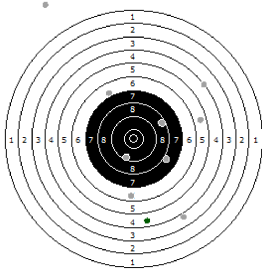

**salvatore porto
am 22.05.11**

5

Statistik

Schusswert IZ	10	9	8	7	6	5	4	3	2	1	0	Gesamt (Ganze Ringe): 121
Anzahl	0	0	3	4	3	3	1	3	2	0	0	Gesamt (Zehntel Ringe): 128,7

Serie 1

Volle Ringe	8	6	0	4	7	8	4	9	5	4	55 Ringe
Zehntel	8,5	6,7	0	4	7	8,1	4,3	9,4	5,7	4,7	58,4 Ringe
Teiler	1950,5	3434,9	9722	5583	3172,5	2293,6	5355,2	1206,7	4181,3	5004,5	-
Innenzehner											Anzahl: 0

Serie 2

Volle Ringe	6	3	6	8	7	9	8	3	9	7	66 Ringe
Zehntel	6,2	3,6	6	8,6	7	9,9	8,4	3,4	9,4	7,8	70,3 Ringe
Teiler	3793,1	5912,9	3929,2	1873,1	3134,3	842,3	2066	6047,3	1253,6	2494,5	-
Innenzehner											Anzahl: 0